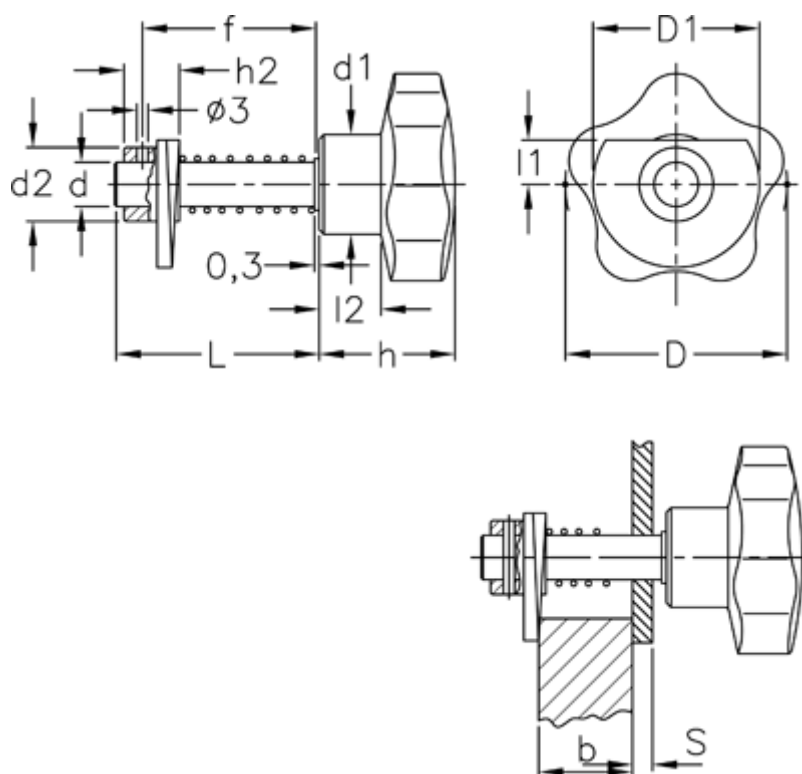

Varenummer: 2310068302
 Beskrivelse: E+G Dørrigel
 VCK.362/50-0-S

Mål

D = 50	Hulstørrelse	= 12 H9
d = 12	L	= 24
D1 = 45	l1	= 12
d1 = 25	l2	= 14
d2 = 20	S+b Dørtykkelse S>5 mm	= 5 til 11
f = S + b + 8,5 mm		
h = 33		
h2 = 15		